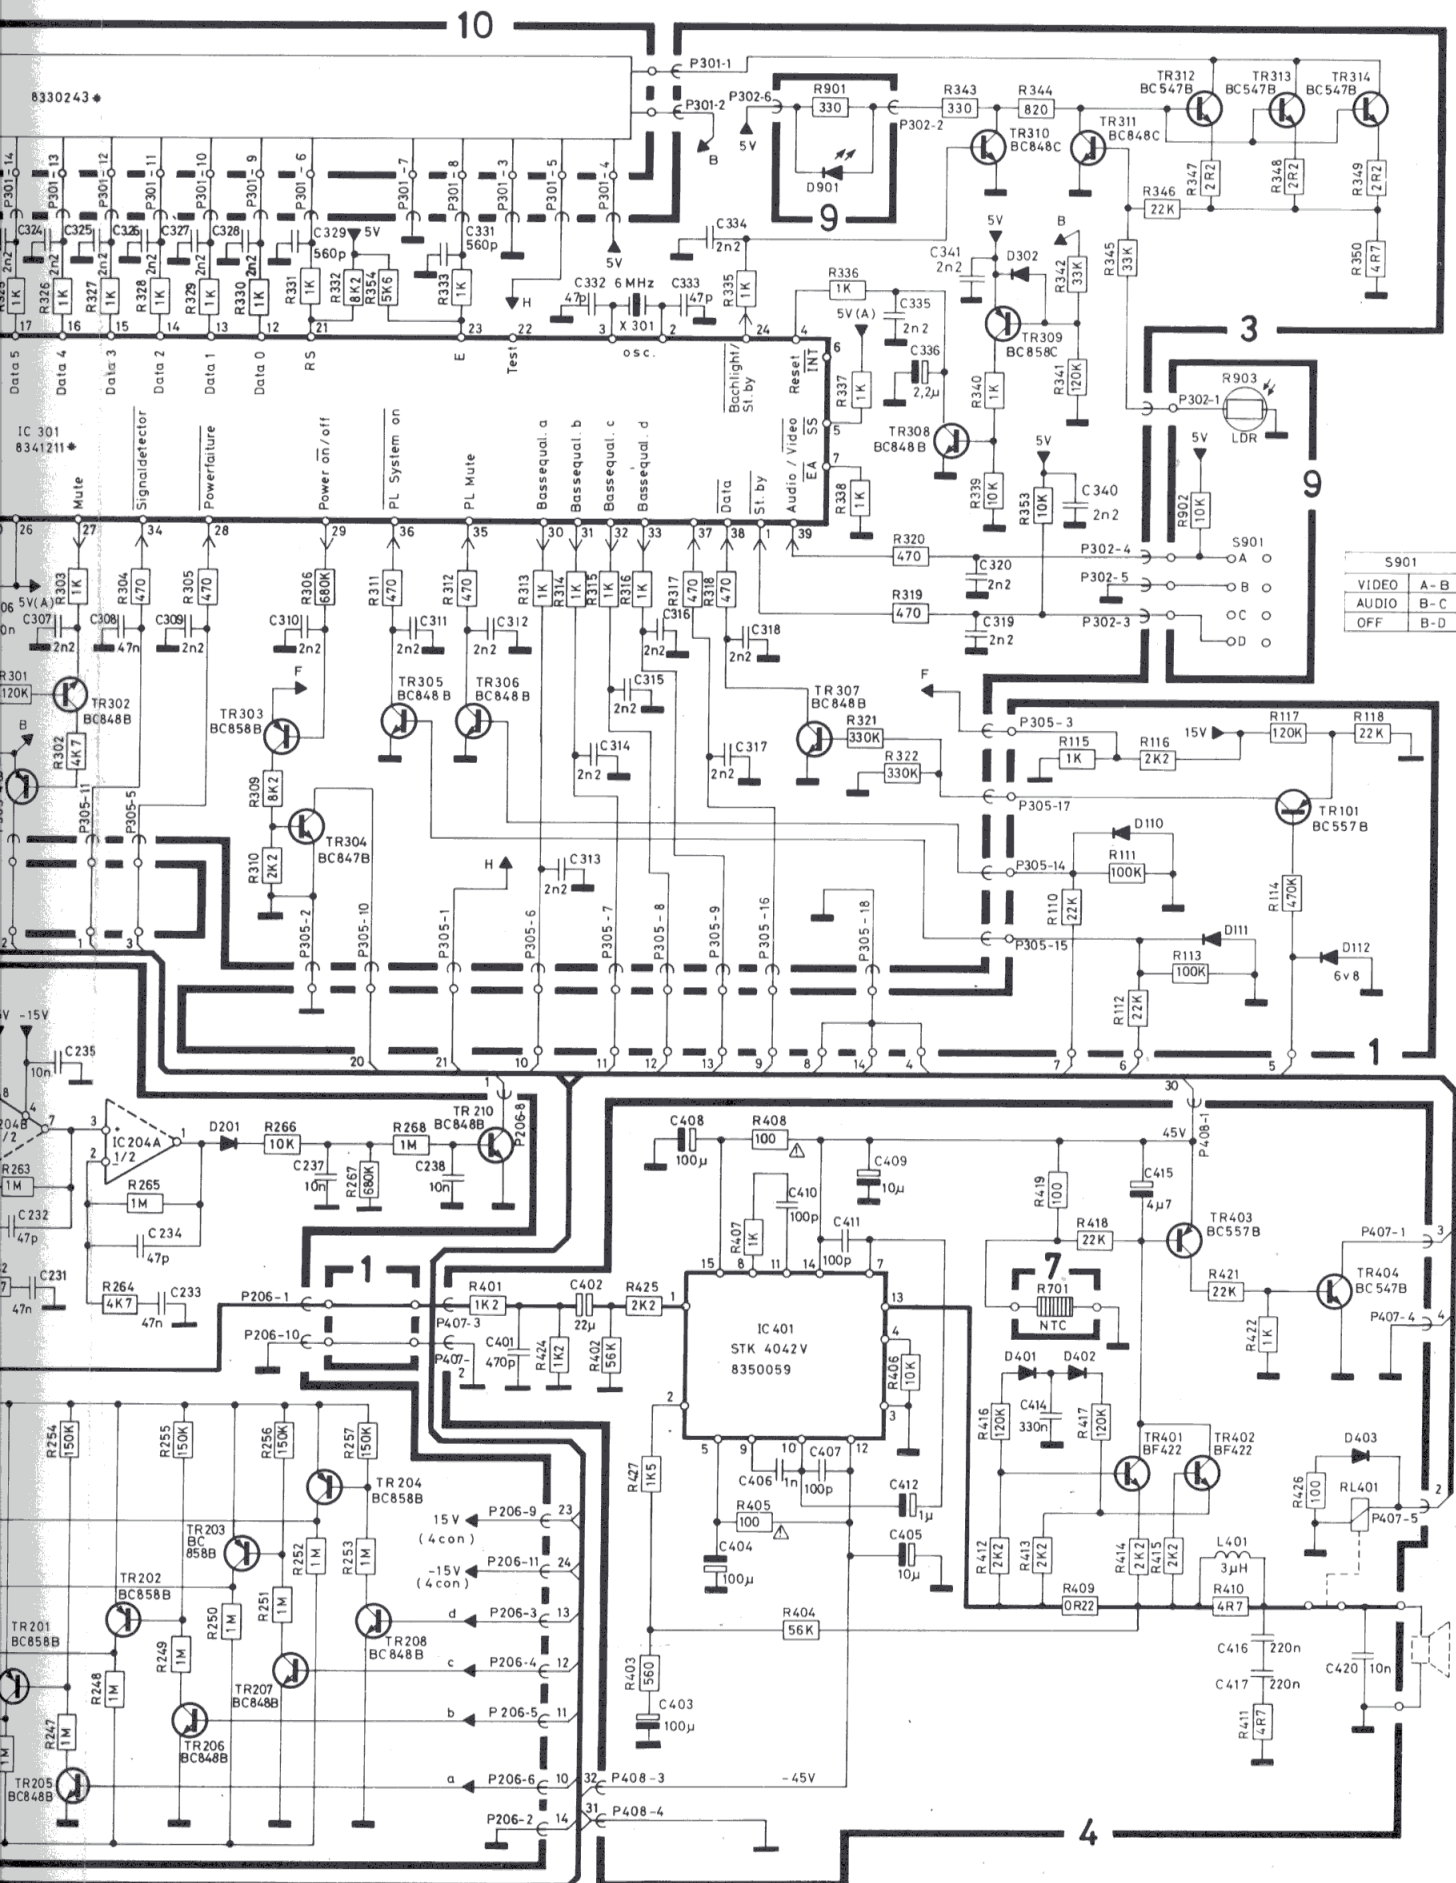

**Bang & Olufsen**

**Beovox 3000**

**Beolab 3000**

**Beovox 5000**

**Beolab 5000**

**BEOVOX 5**

+  
Beolab

Penta

SERVICE MANUAL

DIAGRAM

S901	
VIDEO	A - B
AUDIO	B - C
OFF	B - D