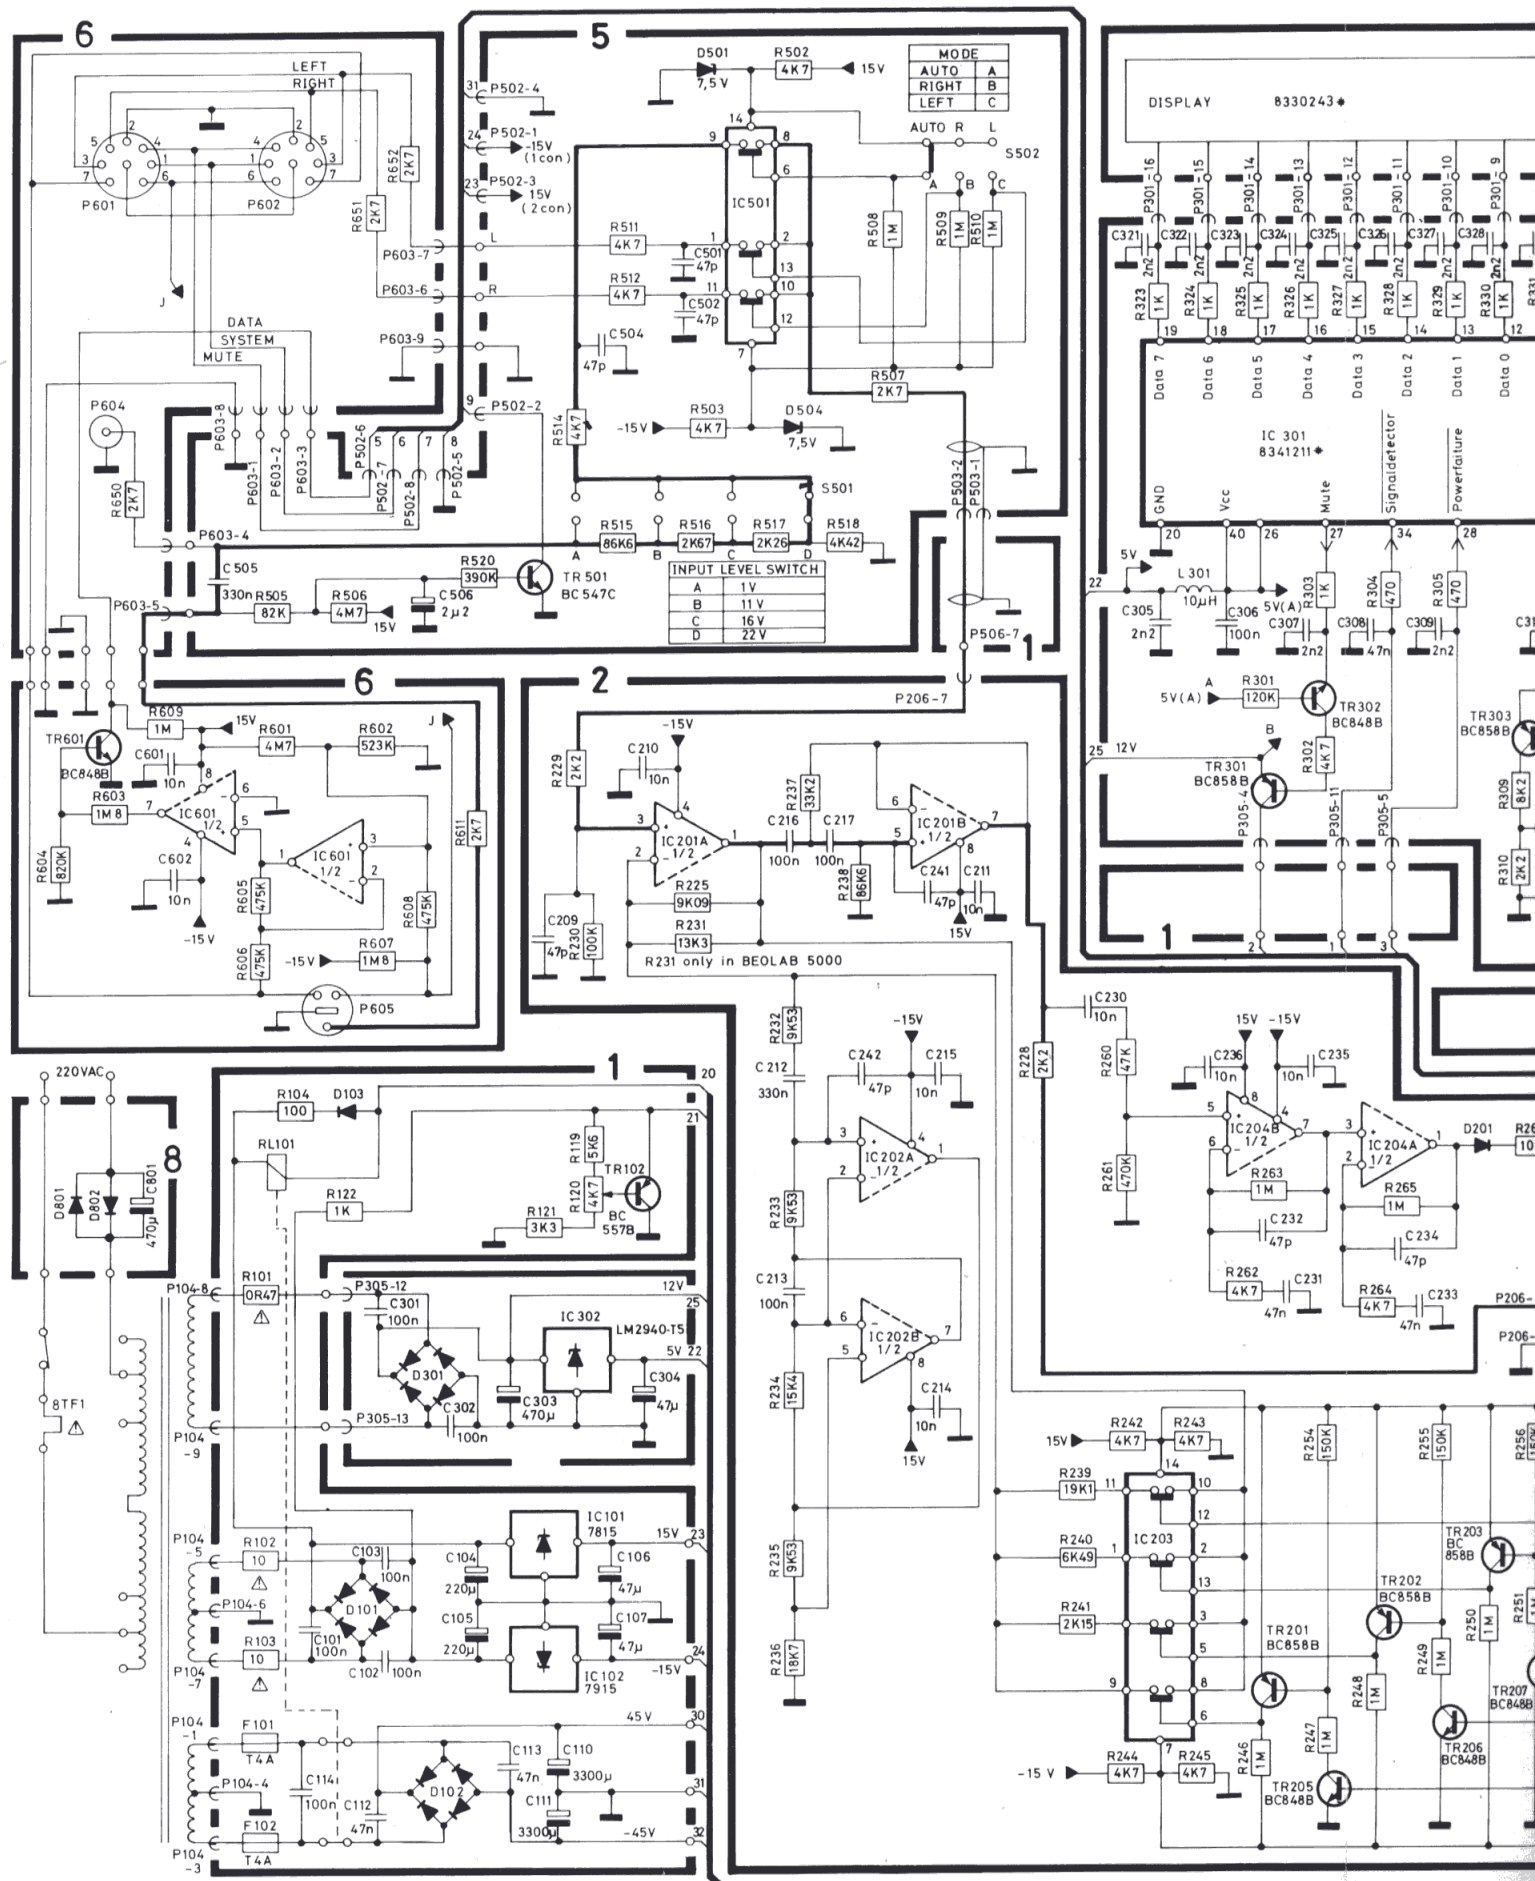

**Bang & Olufsen**

**Beovox 3000**

**Beolab 3000**

**Beovox 5000**

**Beolab 5000**

**BEOVOX 5**

+  
Beolab

Penta

SERVICE MANUAL

DIAGRAM

S901	
VIDEO	A - B
AUDIO	B - C
OFF	B - D